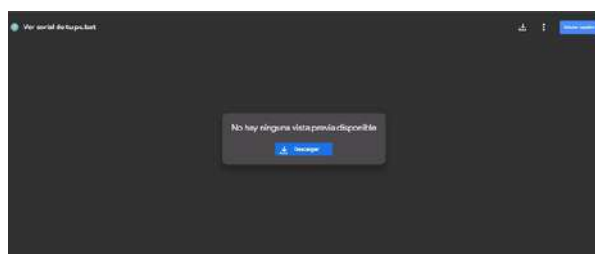

TUTORIAL

TUTORIAL

OPCIÓN 2

Descarga este archivo que se encuentra en el siguiente enlace

1

2

Google Drive no puede analizar este archivo en busca de virus.
Este archivo es un ejecutable y podría dañar tu ordenador.
[Ver serial de tu pc.bat \(100\)](#)
[Descargar de todos modos](#)