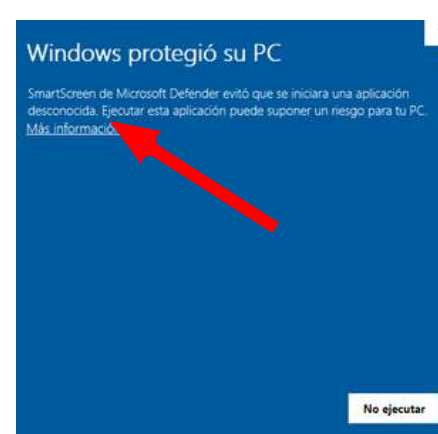

4

Al intentar abrir algunos equipos solicitarán una pregunta de confirmación la cual debemos seleccionar presionando "mas informacion" y luego ejecutar de todas